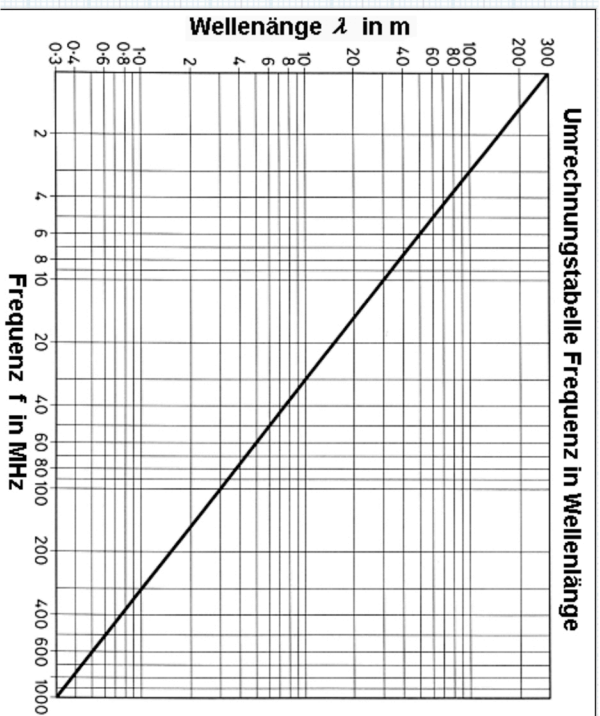

RK Lemgo 08

VHF

HF

Umrechnung

ft in m

$$1\text{ft} = 0,3048\text{m}$$

Antenne

Band (meters)	Freq. Range (MHz)	Optimum (ft.)
80	3.500 – 4.000	13.0
40	7.000 – 7.300	33.0
20	14.000 – 14.350	19.5
17	18.068 – 18.168	12.0
15	21.000 – 21.450	9.0
12	24.890 – 24.990	6.5
10	28.000 – 29.700	5.0
6	50.000 – 54.000	13.0